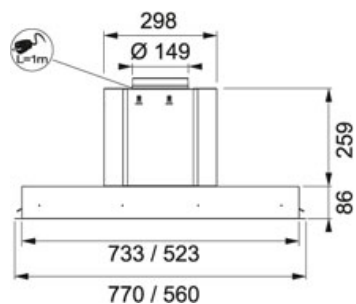

CONFIDENCE 770 INOX Inox | 305.0488.123

FAMILLE : **Hottes** | SÉRIE : **CONFIDENCE** | MODÈLE : **CONFIDENCE 770 INOX** | MATÉRIAU : **Inox** | TYPE D'INSTALLATION : **Groupes de meubles**

DONNÉES TECHNIQUES

Puissance (W)	170 W
Puissance totale (W)	178-W
Éclairage	LED-BAR-2X4W
Largeur de la hotte (cm)	77,00 cm
Type de hotte	Groupes de meubles
Type de moteur	E+
Type de commandes	Electronique
Niveau sonore (Min.)	44 dB(A)
Niveau sonore (Max.)	64 dB(A)
Niveau sonore (Int.)	66 dB(A)
Débit (Min.)	182-M3/H
Débit (Max.)	643-M3/H
Débit (Int.)	718-M3/H
Nombre de vitesses d'aspiration	3 vitesses + 1 intensive
Diamètre de sortie (évacuation)	Ø 150 mm
Tension et fréquence	220-240V 50-60Hz
Pression du moteur (Pa)	457,00 Pa
Classe énergétique	A+
Filtre à charbon	Non inclus
Hauteur de pose recommandée	500mm (plaque électrique) / 550mm (plaque gaz)
Filtre à graisse	Inox
Moteur inclus ou séparé	Moteur inclus

SPÉCIFICITÉS

3 ans de garantie	Classe énergétique A+
Arrêt temporisé	Aspiration périphérique
Fabriqué en France	Filtres à charbon haute performance disponibles
Fonction 24h	Vitesse intensive
Moteur E+	Télécommande
Variateur de luminosité	Témoin de saturation des filtres