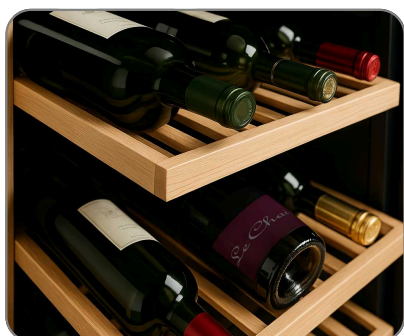

CT1PL56CB

CAVISS
CAVES À VIN

Cave à vin tempérée pose libre

Clayette en bois

Aménagez votre cave aux grès de vos envies

Esthétique, naturel et solide pour des clayettes plus durable.

Le bois diminue les vibrations pour une meilleure conservation de votre vin.

Écran tactile LED

Contrôlez la température avec élégance

Un écran tactile LED discret et sophistiqué pour un contrôle intuitif. Ajustez la température et les réglages avec précision, tout en profitant d'un design moderne qui sublime votre cave.

Porte réversible

Adaptez votre cave à votre espace

La porte réversible s'adapte à votre intérieur avec élégance. Changez le sens d'ouverture en toute simplicité pour un confort optimal dans la pièce de votre choix.

56 | 1 ZONE

Clayette en bois

Écran tactile LED

Porte réversible

NOIR

EAN : 3260449053129

Cave à vin tempérée pose libre

TEMPERATURES