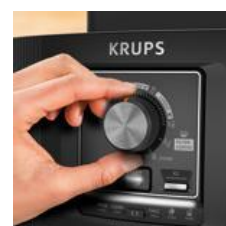

DESCRIPTION PRODUIT SITE @

Un simple mouvement de la molette pour préparer toutes vos boissons

Pensée pour le goût et pour vous simplifier la vie. Serenity, notre machine espresso entièrement automatique, permet de préparer un ristretto, un espresso, un lungo ou un café filtre parfait d'un simple mouvement de la molette. Dotée d'un moussEUR à lait manuel pour de délicieux cappuccinos et lattes, cette machine à café pratique est conçue avec un nettoyage 100 % automatique pour une utilisation facile.

BÉNÉFICES PRODUIT SITE DISTRIBUTEUR

Krups Serenity, Machine espresso entièrement automatique, 4 boissons, Noir, EA4008E0

- 4 BOISSONS À BASE DE CAFÉ ET DE LAIT : commencez avec des grains fraîchement moulus, puis dégustez un espresso, un lungo ou un café filtre, ou même un cappuccino grâce à la fonction vapeur
- FACILITÉ D'UTILISATION : sélection directe des boissons et accès facile aux réglages via une interface intuitive
- MOUSSEUR À LAIT MANUEL : obtenez une mousse de lait délicate grâce au moussEUR à lait facile à nettoyer, pour de délicieux cappuccinos et lattes
- NETTOYAGE 100 % AUTOMATIQUE : une machine toujours propre avec un nettoyage automatisé en profondeur 3 fois par an, sans démontage et avec une seule tablette de nettoyage
- ENGAGEMENT DE RÉPARABILITÉ PENDANT 15 ANS AU JUSTE PRIX : faites réparer votre produit par notre réseau de 6 200 centres de réparation dans le monde pour qu'il dure dans le temps
- FONCTION DOUBLE TASSE : préparez deux cafés en même temps grâce à la fonction double tasse
- FORMAT COMPACT : le design compact et élégant s'intégrera parfaitement dans tous les intérieurs

BENEFICES DU PRODUIT

4 boissons

Commencez avec des grains fraîchement moulus, puis dégustez un ristretto, un espresso, un lungo ou un café filtre parfait.