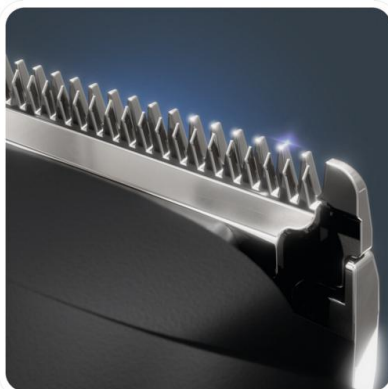

- **HAUTE PERFORMANCE** : lames en acier inoxydable conçues pour durer 15 ans*, garantissant une coupe parfaite en un seul passage (test interne de durabilité des lames conformément au protocole du Groupe SEB effectué sur 30 produits, 2020)
- **EFFICACITÉ DE COUPE LONGUE DURÉE** : la technologie d'auto-affûtage des lames promet une efficacité de coupe parfaite et longue durée jour après jour
- **GRANDE AUTONOMIE** : batterie NiMH offrant jusqu'à 90 minutes d'autonomie et jusqu'à 20 séances de coupe complète sans recharge
- **UTILISATION SÉCURISÉE** : le système de verrouillage intelligent du peigne garantit une coupe nette et soignée, évitant le risque de changement involontaire de la longueur de coupe
- **RÉPARABILITÉ 15 ANS AU JUSTE PRIX** : engagement de réparabilité 15 ans au juste prix grâce à notre réseau de 6 200 réparateurs dans le monde, pour contribuer à la protection de l'environnement et à la réduction des déchets
- **DANS LES MOINDRES DÉTAILS** : peignes avec réglage de précision de 1 mm pour personnaliser votre look selon vos envies
- **COUPE HAUTE PRÉCISION** : 2 peignes pour barbe réglables avec 21 longueurs de coupe différentes (de 0,5 à 20 mm) pour des résultats précis, même sur les barbes longues
- **LAMES LAVABLES** : les lames amovibles et lavables garantissent un nettoyage facile et une hygiène irréprochable
- **LIVRÉ AVEC** : 2 peignes pour barbe

BENEFICES DU PRODUIT

Coupe haute performance

Profitez d'une coupe parfaite en un seul passage grâce aux lames en acier inoxydable conçues pour durer 15 ans* et au moteur haute puissance.

Lames auto-affûtées

La technologie d'auto-affûtage des lames promet une efficacité de coupe parfaite et longue durée jour après jour.

Grande autonomie

Batterie NiMH offrant jusqu'à 90 minutes d'autonomie et jusqu'à 20 séances de coupe complète sans recharge.