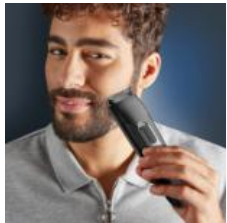

Coupe haute précision

2 peignes pour barbe réglables avec 21 longueurs de coupe différentes (de 0,5 à 20 mm) pour des résultats précis, même sur les barbes longues.

Lames lavables

Les lames amovibles et lavables garantissent un nettoyage facile et une hygiène irréprochable.