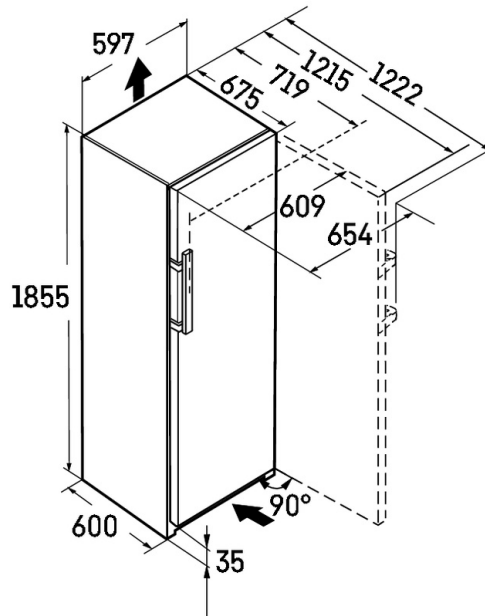

Dessin technique

Les produits et leurs détails sont mis en scène à des fins publicitaires. Bien que nous nous efforcions de garantir l'exactitude de toutes les données et informations contenues dans ce dépliant, Liebherr se réserve le droit de procéder à des modifications sans préavis. Dans la mesure où les dimensions, les spécifications et les performances réelles de l'appareil sont d'une importance décisive, nous recommandons de vérifier les instructions de montage jointes à l'appareil concerné. Liebherr décline toute responsabilité en cas de dommages éventuels.
(03.03.2026)