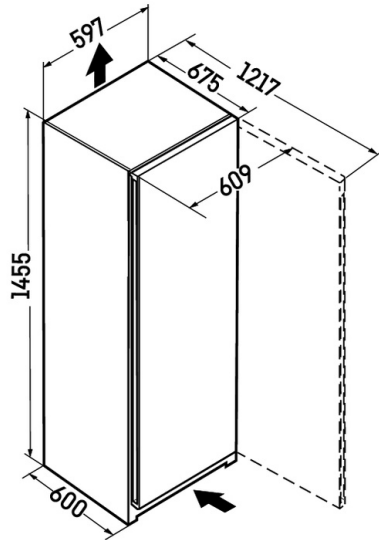

Dessin technique

Les produits et leurs détails sont mis en scène à des fins publicitaires. Bien que nous nous efforcions de garantir l'exactitude de toutes les données et informations contenues dans ce dépliant, Liebherr se réserve le droit de procéder à des modifications sans préavis. Dans la mesure où les dimensions, les spécifications et les performances réelles de l'appareil sont d'une importance décisive, nous recommandons de vérifier les instructions de montage jointes à l'appareil concerné. Liebherr décline toute responsabilité en cas de dommages éventuels.
(05.02.2026)