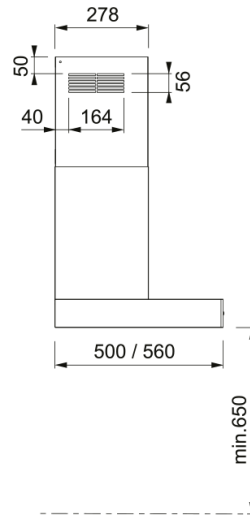

LIDO 1200 Ilot Inox SM | 110.0270.514

Hotte îlot LIDO 1200 mm inox sans moteur - LIDO ÎLOT 1200 INOX SANS MOTEUR - fabrication française - commande électronique avec afficheur digital - arrêt temporisé - fonction 24h - aspiration périphérique - 3 filtres à graisse en aluminium - témoin de saturation des filtres - éclairage LED 3x5W - ROBLIN

Information produit

Catégorie	Box
Finition	Inox

Dimensions

Largeur en mm	1200.0
Diamètre de sortie	200

Spécifications énergétiques

Prise	EU
Puissance moteur	Aucun
Groupe moteur	Aucun
Nombre de moteur	0

Installation