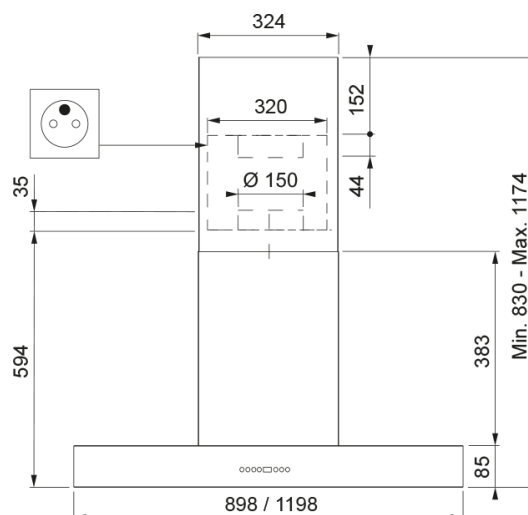

LIDO 900 Ilot Inox SM | 110.0252.793

Hotte îlot LIDO 900 mm inox sans moteur - LIDO ÎLOT 900 INOX SANS MOTEUR- fabrication française - commande électronique avec afficheur digital - arrêt temporisé - fonction 24h - aspiration périphérique - 2 filtres à graisse en aluminium - témoin de saturation des filtres - éclairage LED 2x2W - ROBLIN

Information produit

Catégorie	Box
Finition	Inox

Dimensions

Largeur en mm	900.0
Diamètre de sortie	200

Spécifications énergétiques

Prise	EU
Puissance moteur	Aucun
Groupe moteur	Aucun
Nombre de moteur	0

Installation