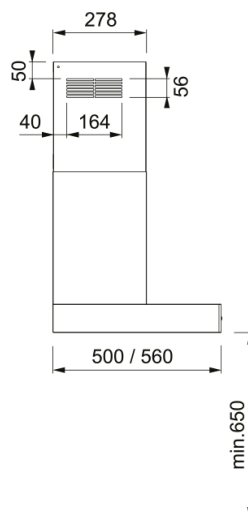

LIDO 1200 Box Inox SM | 110.0269.529

Hotte murale box LIDO 1200 mm inox sans moteur LIDO 1200 INOX SANS MOTEUR - fabrication française - commande électronique avec afficheur digital - arrêt temporisé - fonction 24h - aspiration périphérique - 3 filtres à graisse en inox - témoin de saturation des filtres - éclairage LED 3x2W - ROBLIN

Information produit

Catégorie	Box
Finition	Inox

Dimensions

Largeur en mm	1200.0
Diamètre de sortie	200

Spécifications énergétiques

Prise	EU
Puissance moteur	Aucun
Groupe moteur	Aucun
Nombre de moteur	0

Installation