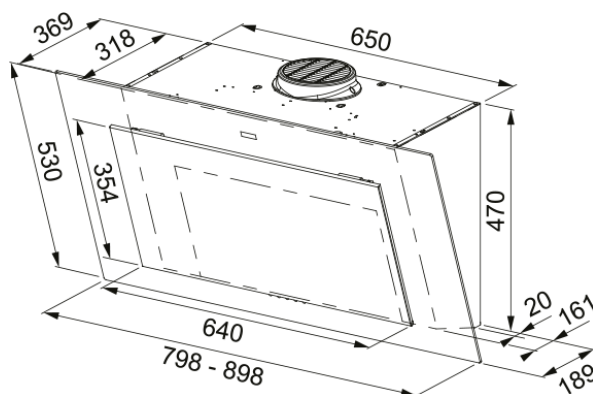

DIVINE 900 VERRE NOIR | 330.0716.629

Plongez dans l'univers de la hotte verticale DIVINE, où la lumière se module selon vos envies d'une simple pression sur la commande, offrant une ambiance chaleureuse ou vive. Son filtre en inox noir, d'une seule pièce, assure une double aspiration et prévient les chutes accidentelles.

Information produit

Catégorie Verticale

Finition Noir

Dimensions

Largeur en mm 900.0

Diamètre de sortie 150

Spécifications énergétiques

Prise EU

Consommation énergétique/an 28.1

Classe d'eff. fluidodynamique A

Classe énergétique éclairage A

Classe énergét filtre graisse B

Puissance moteur 220-240V 60Hz

Groupe moteur SP BRS J

Nombre de moteur 1

Installation

Type d'installation Murale

Spécifications produit

Sensor qualité de l'air Non

Efficacité filtration graisse A++

Clapet anti-retour Non

Sortie arrière Oui

Zero goutte Non

Description du produit

Marque ROBLIN

Famille de produit Aucun

Gamme VERTICAL

Level dimmer setting 2