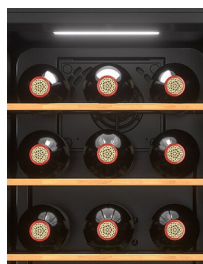

STOCKAGE OPTIMISÉ

Compact mais pratique, la cave de service 28SILENCE peut mettre à température de dégustation jusqu'à 28 bouteilles de type Bordeaux 75 cl. Équipée de 6 clayettes en fil d'acier avec fronton bois de hêtre, elle garantit une mise à température idéale et un stockage optimisé.

DESIGN MODERNE

Porte entièrement vitrée, poignée discrète intégrée et panneau de contrôle digital extérieur permettent une prise en main rapide et facilitent l'accès aux vins.

NIVEAU SONORE FAIBLE

Vivez la tranquillité avec notre cave silencieuse et installez en toute sécurité votre collection dans votre espace de vie

POIGNÉE INTÉGRÉE

Pour un design discret et moderne

ÉCLAIRAGE LED

L'éclairage LED met en lumière le vin sans l'agresser ou perturber son stockage

CLAYETTE FIL D'ACIER

Robustes et faciles d'entretien, elles permettent un rangement aisé

28SILENCE

EAN-13 - 3541362410146

Capacité et température

- Nombre de bouteilles : 28
- Températures ajustables : 12-18°C

Porte

Couleur de la porte : Noir
Couleur du vitrage : Gris
Nombre de vitrage : 3
Low-e glass : Oui
Verre trempé : Oui
Serrure : Non
Porte réversible : Non
Type de poignée : Intégrée
Charnières pentographe : Non
Rappel de porte automatique : Non
Dimensions de la porte (LxPxH) : 43x4.7x71.2