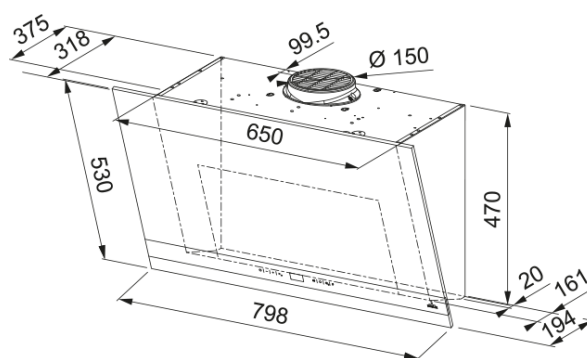

HYPNOSE PLUS INCLINEE 800 NOIR | 330.0716.628

Maîtrisez l'élégance et la fonctionnalité en un seul geste avec HYPNOSE PLUS. Son design noir profond sublime votre cuisine. Son bandeau de commande en verre brillant offre une expérience tactile intuitive, avec 6 vitesses, variateur de lumière, et indicateur de saturation des filtres.

Information produit

Catégorie Verticale

Finition Noir

Dimensions

Largeur en mm 800.0

Diamètre de sortie 150

Spécifications énergétiques

Prise EU

Consommation énergétique/an 28.1

Classe d'eff. fluidodynamique A

Classe énergétique éclairage A

Classe énergét filtre graisse B

Puissance moteur 220-240V 60Hz

Groupe moteur SP BRS J

Nombre de moteur 1

Installation

Type d'installation Murale

Spécifications produit

Sensor qualité de l'air Non

Efficacité filtration graisse A++

Clapet anti-retour Non

Sortie arrière Oui

Zero goutte Non

Description du produit

Marque ROBLIN

Famille de produit Aucun

Gamme VERTICAL

Level dimmer setting 2