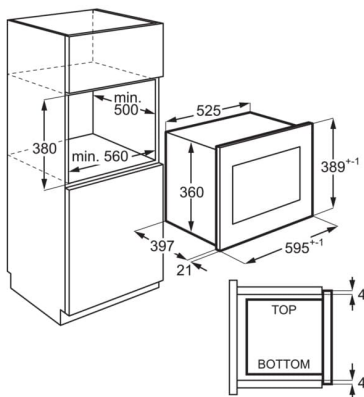

Spécifications techniques

Couleur	Verre noir mat
Volume (litres)	26
Cavité	inox
Hauteur d'encastrement (mm)	380
Largeur d'encastrement (mm)	562
Profondeur d'encastrement (mm)	500
Hauteur (mm)	388
Largeur (mm)	596
Profondeur (mm)	404
Hauteur intérieure (mm)	192
Largeur intérieure (mm)	348
Profondeur intérieure (mm)	370
Hauteur appareil emballé (mm)	525
Largeur appareil emballé (mm)	660
Profondeur appareil emballé (mm)	535
Longueur du câble (m)	1.4
Puissance Totale (W)	1250
Fréquence (Hz)	50
Volts	230
Ampérage (A)	10
Poids brut/net (kg)	21 / 18
Pays de fabrication	GB
PNC	947 608 916
Code EAN	7333394127026

PSGBMC220DE00007