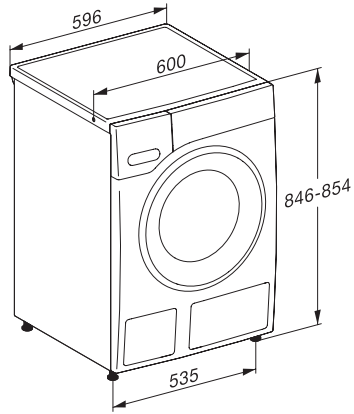

W1 drawing, faccia 5 degree, measures in mm