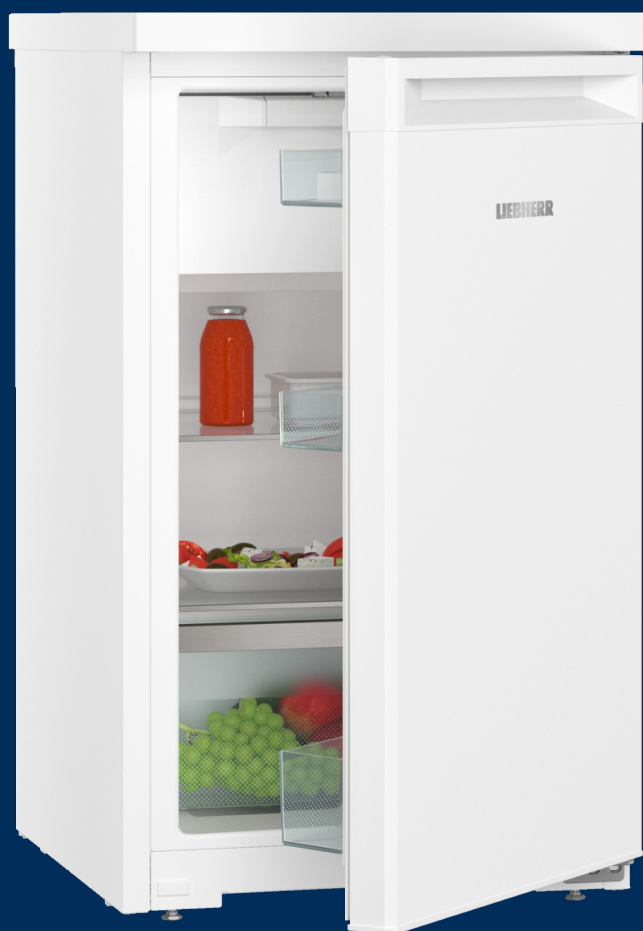

# KTe501

Réfrigérateur table-top

○ Pure

**LIEBHERR**

# KTe501

Réfrigérateur table-top

○ Pure

← 50 →

Classe énergétique	<b>E</b> <sup>1</sup>
Cons. électrique annuelle/24h	<b>138 / 0,378 kWh<sup>1</sup></b>
Volume total	<b>98 l<sup>2</sup></b>
Volume	Réfrigérateur : <b>85,2 l</b> / Congélateur : <b>13 l</b>
Niveau sonore	<b>37 dB(A) / C</b>
Classe climatique	<b>SN-T (+10 °C à +43 °C)</b>
Fréquence / tension	<b>50 Hz / 220-240 V~</b>
Puissance	<b>1,2 A</b>
Porte / Côtés	<b>Blanc / Blanc</b>
Dimensions en cm (H / L / P)	<b>85 / 50 / 60,7<sup>1</sup></b>
<b>Commandes</b>	
Régulation électronique	Régulation électronique tactile affleurant à la cuve. Affichage digital de la température
Alarme de porte	visuelle et sonore
Alarme de température	visuelle et sonore
<b>Réfrigérateur</b>	
Contreporte	Balconnets de contreporte en ABS, bac à œufs
Eclairage intérieur	Eclairage LED
Bac à Fruits	1 maxi bac à fruits et légumes
<b>Congélateur</b>	
Pouvoir de congélation en 24 heures	2 kg
Autonomie	8 h
Encastrable sous plan	oui
<b>Avantages d'équipement</b>	
Ouverture de porte	Porte réversible
Joint de porte amovible	oui
EAN-Nr.	4016803110873