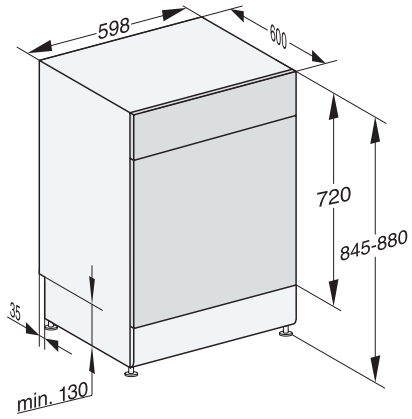

G 7040 SC Front AutoDos

Lave-vaisselle posable

avec dosage automatique grâce à AutoDos avec PowerDisk intégré.

G7000, free standing dishwasher, 60cm (installation drawing)