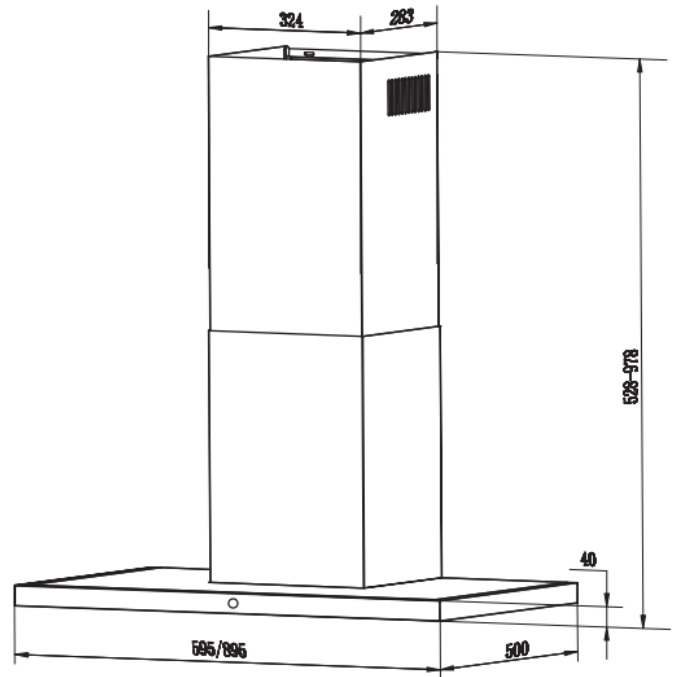

Hotte murale box

Dimensions	
Dimensions du produit (sans cheminée – H x L x P – mm)	528 x 595 / 895 x 500
Dimensions du produit emballé (H x L x P – mm)	570 x 655 / 955 x 380
Hauteur de la cheminée maxi (mm)	978
Poids brut (kg)	13,5 / 16,5
Poids net (kg)	11,5 / 13,5
Installation	
Mode de fonctionnement	Evacuation ou recyclage
Installation possible sans la cheminée	Non
Hauteur de pose	650 mm
Clapet anti retour	Oui
Diamètre de sortie	Ø 150 mm à la sortie du moteur
Fréquence (Hz)	50
Fusible (A)	10
Tension (V)	220 – 240
Cordon électrique	Inclus
Prise	EU

Schéma technique

Codes

Désignation	FUN	EAN
Inox/Verre noir 600	325.0568.810	7612985649933
Inox/Verre noir 900	325.0568.811	7612985649940

Accessoires

Filtres à charbon
112.0569.559

*Hors main d'œuvre & déplacement