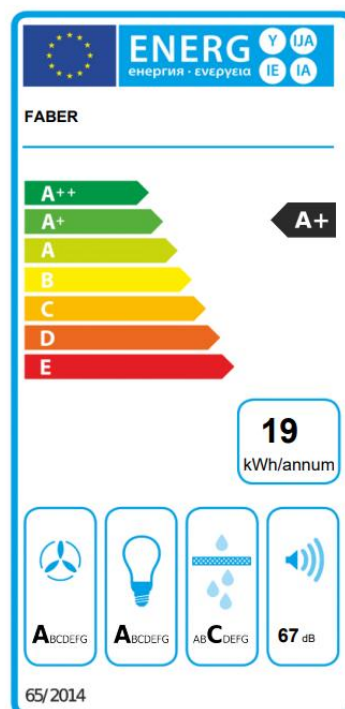

Etiquette énergie