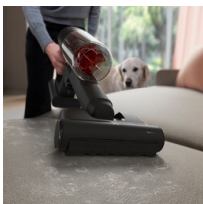

Puissant et polyvalent, efficace en un seul passage

Quelle que soit la surface, nettoyez toute votre maison ou aspirez ponctuellement avec une incroyable efficacité. Puissant et polyvalent, il est équipé d'une brosse spéciale animaux pour aspirer en profondeur les poils d'animaux, fibres et cheveux les plus incrustés.

Brosse spéciale poils d'animaux

Equippée de poils et d'extracteurs en caoutchouc elle aspire véritablement en profondeur poils et cheveux sur toutes les surfaces y compris dans votre voiture. Sa fonction unique Quick Clean permet d'éliminer rapidement et sans effort les poils et cheveux emmêlés dans la brosse rouleau.

Unique ! Fonction Quick Release

Accédez facilement à l'aspirateur à main! Détachez-le directement depuis le support de charge par simple pression d'un bouton. Le tube et la brosse restent en place sur le support de charge magnétique. De plus il est équipé d'une brosse détachable au pied pour faciliter l'utilisation en hauteur.