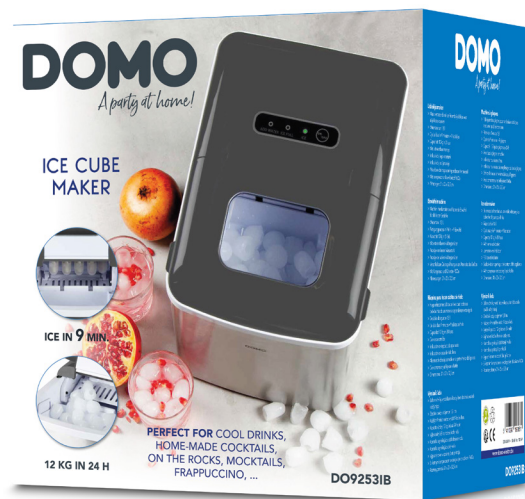

DOMO

A party at home!

DO9253IB

9
ICE CUBES
IN 9 MIN

1,8
LITRE

12 KG
IN
24 H

WITH
COMPRESSOR

IJSBLOKJESMAKER

- > Maak verbazend snel verfrissende ijsblokjes voor al je koele dranken
- > Watertank van 1,8 l
- > Cyclus klaar in 9 minuten = 9 ijsblokjes
- > Capaciteit: 12 kg in 24 uur
- > Met uitneembaar mandje
- > Indicatie bij lege watertank
- > Indicatie bij vol ijsmandje
- > Afsluitbare drainageopening onderaan het toestel
- > Met compressor en koelvloeistof R600a
- > Afmetingen: 31 x 23 x 32,5 cm

MACHINE À GLAÇONS

- > Fabriquez des glaçons pour vos boissons fraîches avec une rapidité étonnante
- > Réservoir d'eau de 1,8 l
- > Cycle de 9 minutes = 9 glaçons
- > Capacité : 12 kg de glaçons en 24 h
- > Avec bac à glaçons amovible
- > Indicateur du niveau d'eau
- > Indicateur du niveau de remplissage du bac à glaçons
- > Orifice d'évacuation refermable sous l'appareil
- > Avec compresseur et réfrigérant R600a
- > Dimensions : 31 x 23 x 32,5 cm