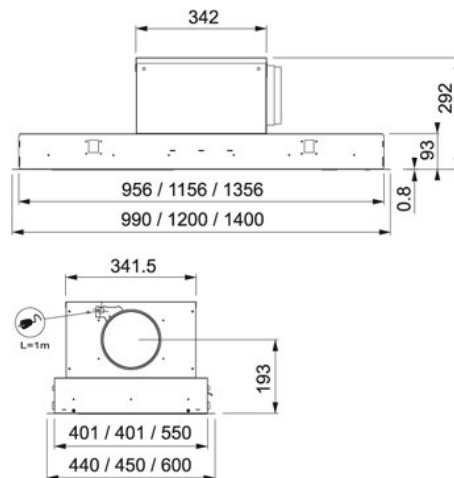

# CONFIDENCE 1200 INOX Inox | 350.0488.131

FAMILLE : Hottes | SÉRIE : CONFIDENCE | MODÈLE : 1200 INOX | MATÉRIAU : Inox | TYPE D'INSTALLATION : Hottes de plafond

## DONNÉES TECHNIQUES

Puissance (W)	170 W
Puissance totale (W)	176 W
Éclairage	Barre LED 2x3W
Largeur de la hotte (cm)	120,00 cm
Type de hotte	Hottes de plafond
Type de moteur	E
Type de commandes	Électronique
Niveau sonore (Min.)	44 dB(A)
Niveau sonore (Max.)	55 dB(A)
Niveau sonore (Int.)	66 dB(A)
Débit (Min.)	230 M3/H
Débit (Max.)	605 M3/H
Débit (Int.)	820 M3/H
Nombre de vitesses d'aspiration	3 vitesses + 1 intensive
Diamètre de sortie (évacuation)	Ø 150 mm
Tension et fréquence	220-240V 50-60Hz
Pression du moteur (Pa)	420,00 Pa
Classe énergétique	A++
Filtre à charbon	Non inclus
Hauteur de pose recommandée	max 1500 mm
Filtre à graisse	Inox
Moteur inclus ou séparé	Séparation du moteur possible (kit de séparation du moteur)
PPI TTC	1 399,00 €